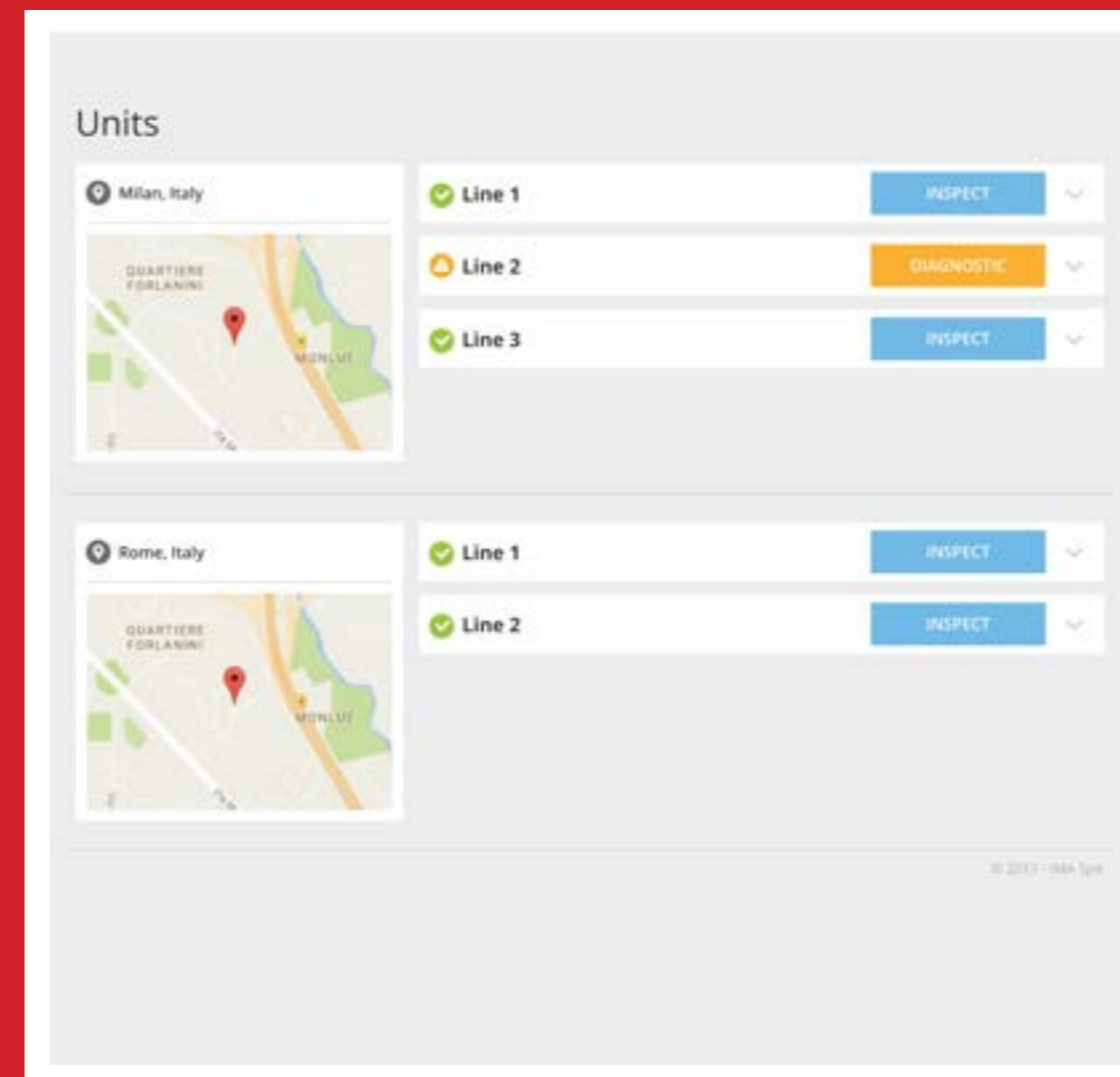

SYNCRO
CUTTING
ROOM

the strength of a goal is
born from the ability to
look beyond

Always Ahead →

IMA

SYNCRO CUTTING ROOM IS INDUSTRY 4.0

STAY CONNECTED IN THE CLOUD

Non solo macchinari, ma sofisticati sistemi integrati per la gestione completa in sala taglio. **Syncro Cutting Room** è l'ultimo progetto, molto ambizioso, in cui IMA è impegnata. Si tratta di un **applicativo web-based**, utilizzabile da un qualunque dispositivo che sia collegato ad Internet (personal computer, tablet, smartphone, ecc.), attraverso il quale è possibile controllare il funzionamento dell'intera linea di taglio.

*Not only equipment, but sophisticated integrated systems for the complete management in Cutting Room. **Syncro Cutting Room** is the latest project, very ambitious, in which IMA is committed. It is a **web-based application** that can be used by any device that is connected to Internet (personal computers, tablets, smartphones, etc.), through which it is possible to have full control of your Cutting Room.*

REAL-TIME MONITORING

Syncro Cutting Room permette di **monitorare in tempo reale** lo stato della sala taglio da qualsiasi parte del mondo. Le informazioni vengono inviate ed elaborate attraverso un'infrastruttura cloud di ultima generazione per garantire la sicurezza dei dati. Il sistema può monitorare in autonomia lo stato della sala taglio ed avvisare in tempo reale in caso di criticità o di eventi definiti dal cliente.

SYNCRO CUTTING ROOM

SYNCRO

DATA REPORTS

DETAILED REPORTS

Possiamo immaginare la Syncro Cutting Room come un grande contenitore, presente su un server cloud, che al suo interno immagazzina tutti i dati di produzione e di stato dei macchinari IMA, di una singola o più linee di produzione. Successivamente un'intelligenza artificiale si occupa di filtrarli, analizzarli, ed **eseguire delle elaborazioni** che permettano di comprendere meglio il funzionamento dell'impianto nel suo insieme.