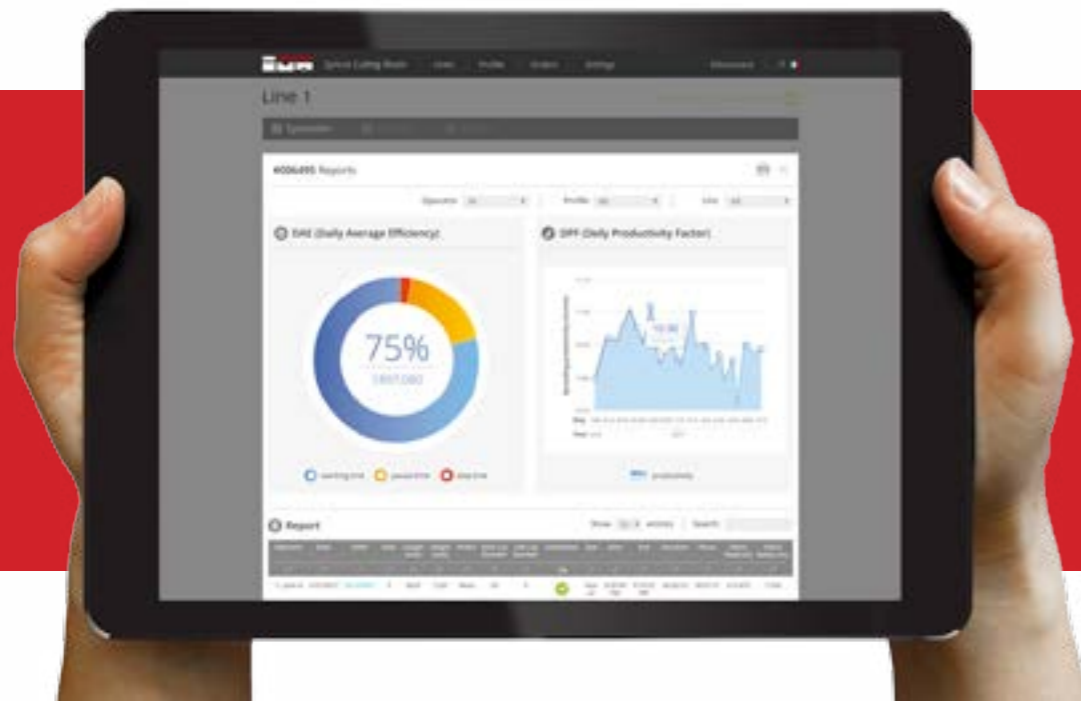

SYNCRO

SERVICE & MAINTENANCE

JUST A TOUCH

Hai bisogno d'aiuto? **Basta un tocco.** Premi il pulsante "richiedi assistenza" direttamente dalla schermata di monitoraggio. Il sistema invierà immediatamente ad IMA le informazioni necessarie per garantirti un'assistenza di qualità superiore e tempi di risposta ottimizzati.

*Do you need help? **Just a touch.** Press the button "Assistance request" directly from the monitoring screen. The system will send immediately to IMA the necessary information to guarantee high quality assistance and optimized response times.*

PROMPT CONNECTION, EASY MAINTENANCE

Grazie all'innovativa infrastruttura puoi scegliere di consentire l'accesso ad IMA ad alcune informazioni non sensibili della sala taglio. IMA terrà sotto controllo le informazioni vitali del tuo impianto e ti avviserà rapidamente in caso di possibili migliorie. Grazie al **monitoraggio IMA** puoi essere avvisato prima che un problema diventi troppo serio.

*Thanks to the innovative infrastructure, you can choose to allow IMA to access to some non-sensitive information of your Cutting Room. IMA will monitor the vital information of your plant and will notify you quickly in case of possible improvements/upgrades. Thanks to **IMA monitoring**, you can be alerted before a problem becomes too serious.*